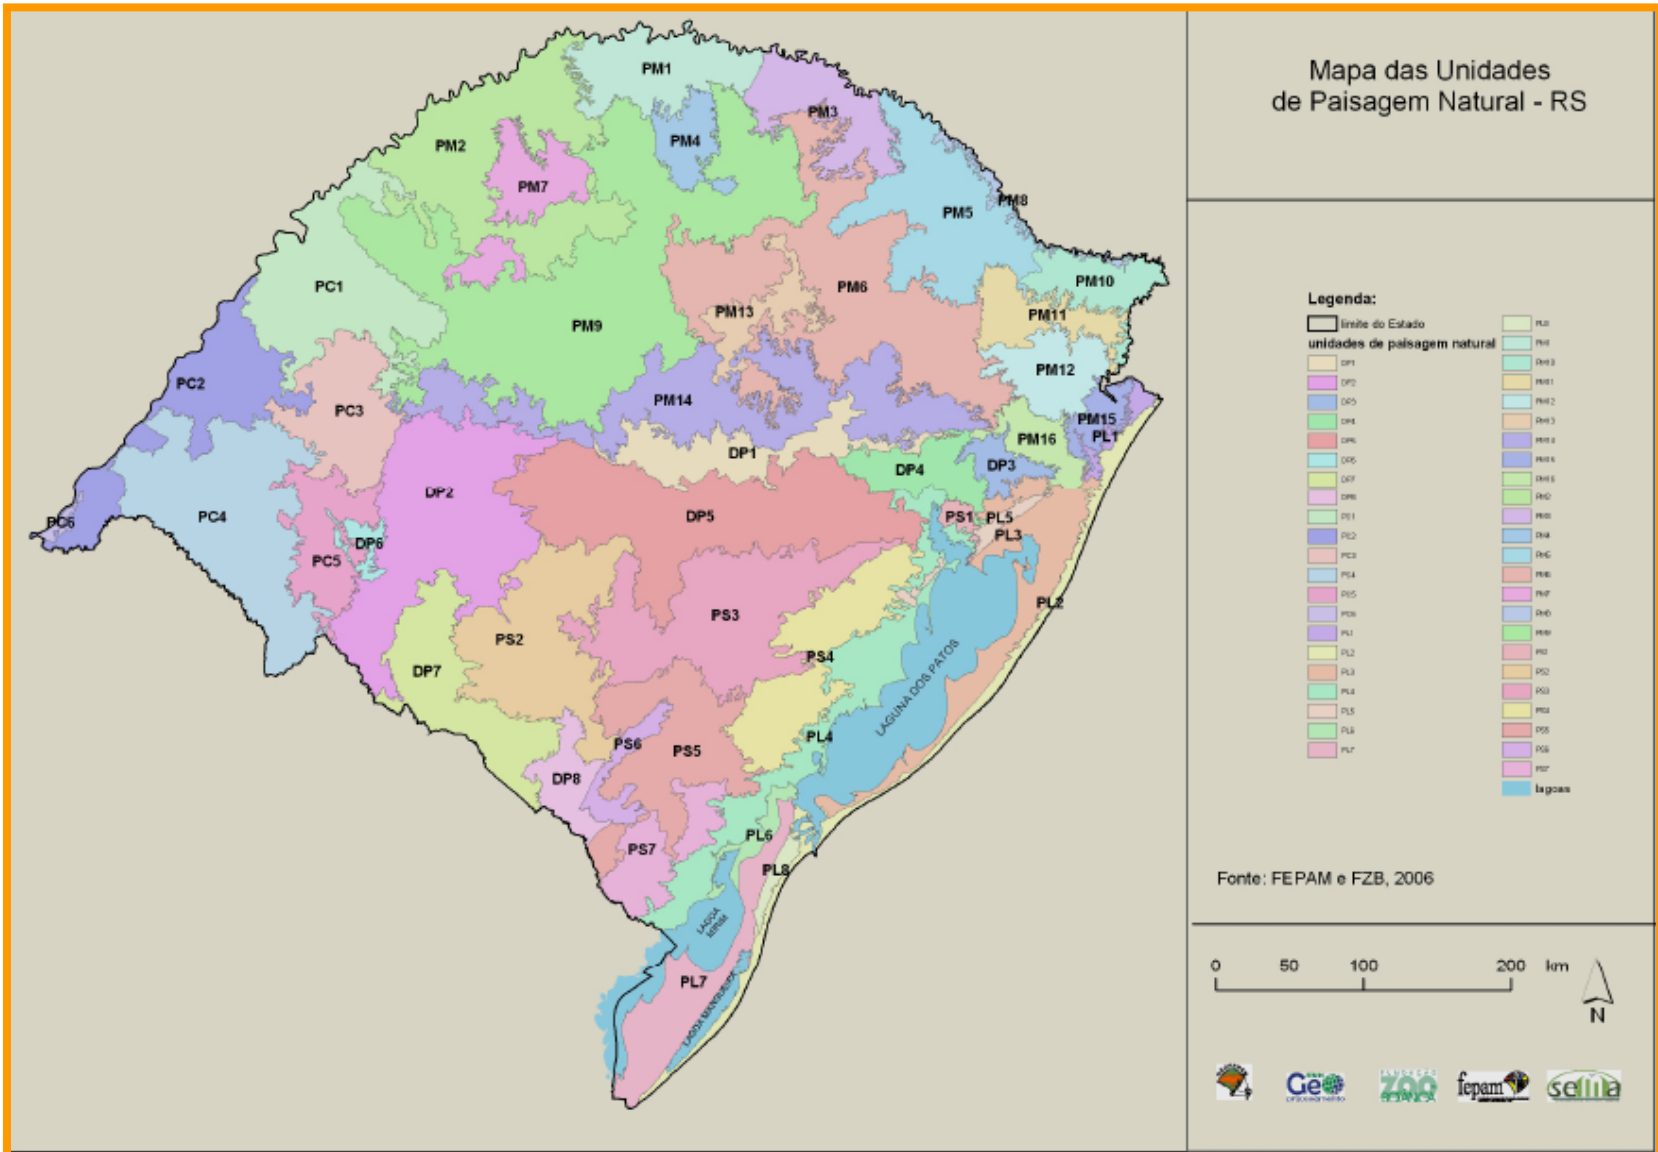

Área avaliada

Mapa das Unidades de Paisagem Natural - RS

MANEJO FLORESTAL - Paisagem

MAS AFINAL QUAL
É O PAPEL DA
SECRETARIA DO
MEIO AMBIENTE
NO TEU GOVERNO?

SÃO TRÊS!
O DA VOTORANTIM,
O DA ARACRUZ E O
DA STORA ENSO!